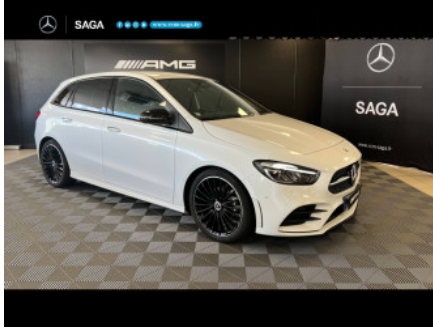

## Mercedes-Benz Classe B

200d 150ch AMG Line 8G-DCT

**43 800€**

9650 km / 2024

Tél : **01 73 22 22 22**

Numéro non surtaxé

Sur le site **Viry-Châtillon**

### Caractéristiques de cette Mercedes-Benz Classe B

**Marque :** Mercedes-Benz

**Modèle :** Classe B

**Version :** 200d 150ch AMG Line 8G-DCT

**Motorisation :** Diesel

**Couleur :** Blanc polaire

**Kilométrage :** 9650 km