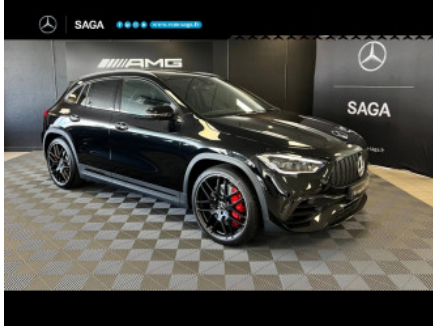

Tél : 01 73 22 22 22

Mercedes-Benz Classe GLA

45 S AMG 421ch 8G-DCT Speedshift AMG 4Matic+

98 900€

1500 km / 2023

Tél : **01 73 22 22 22**

Numéro non surtaxé

Sur le site **Viry-Châtillon**

Caractéristiques de cette Mercedes-Benz GLA

Marque : Mercedes-Benz

Modèle : GLA

Version : 45 S AMG 421ch 8G-DCT Speedshift AMG 4Matic+

Motorisation : Essence

Couleur : Noir cosmos métallisé

Kilométrage : 1500 km